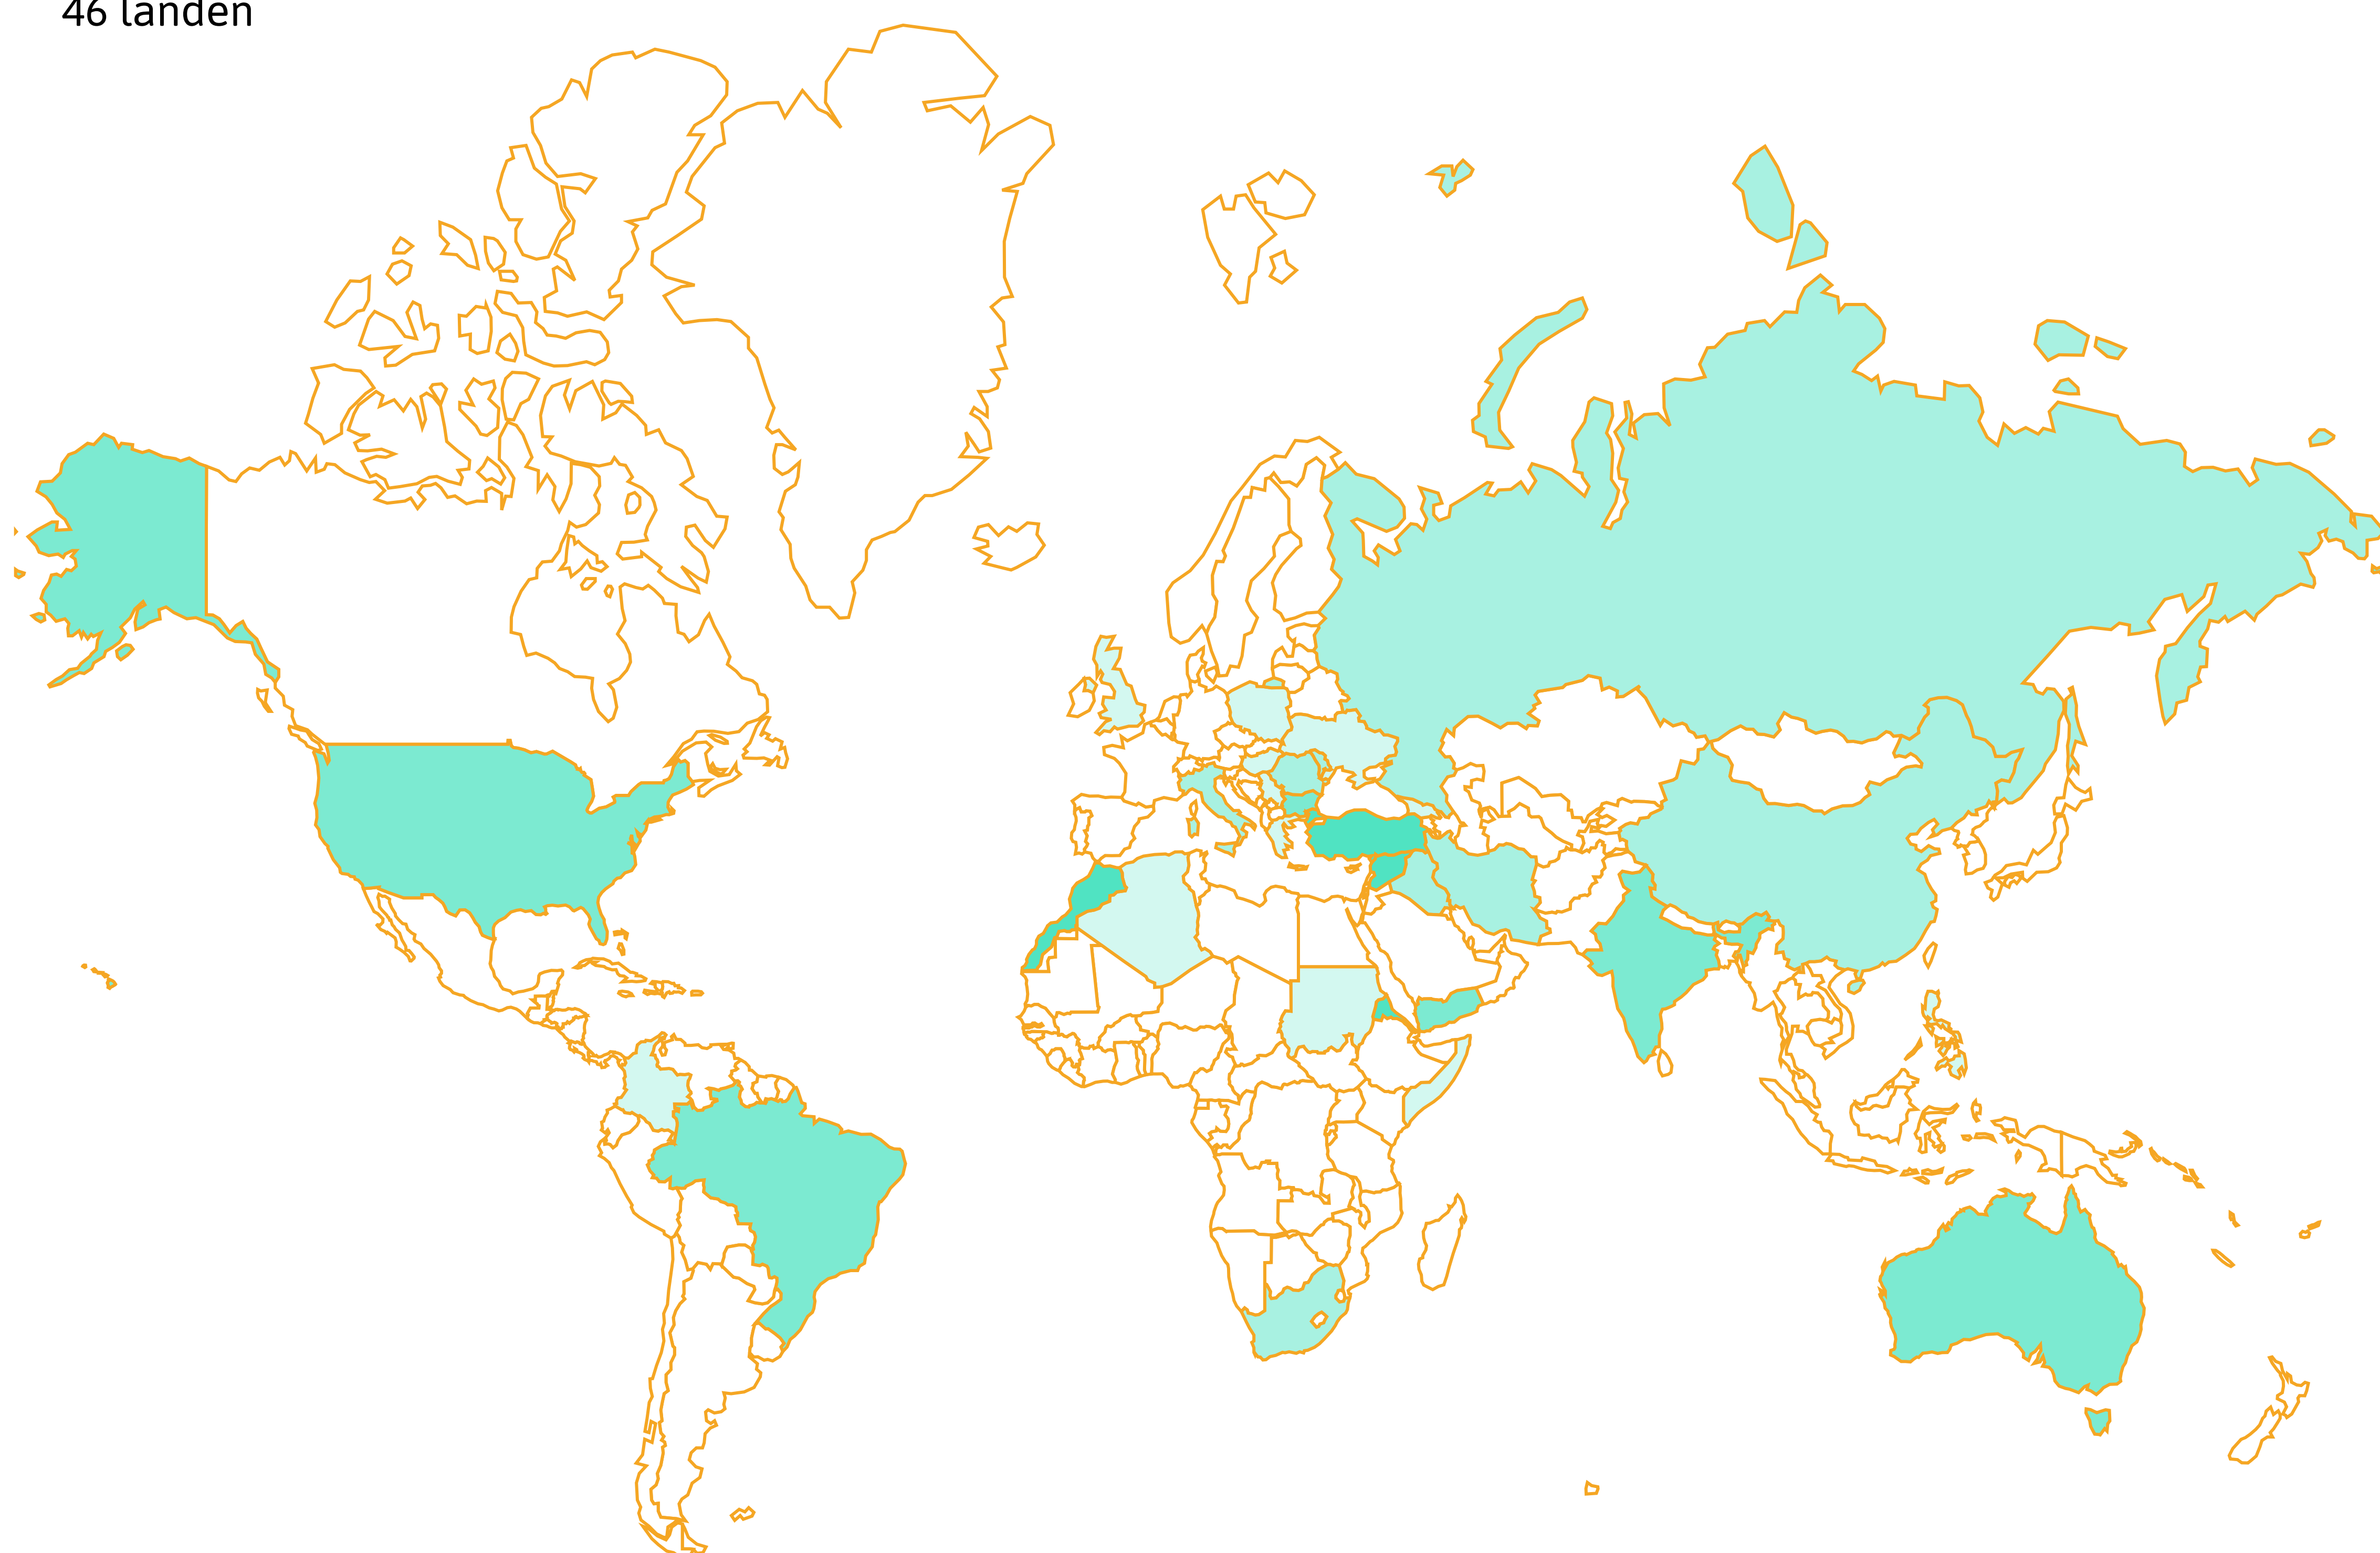

Uitstroom juli 2019

#171

Gemiddelde
verblijfsduur:
1,1 jaar
(13 maanden)

Land van herkomst

46 landen

Versnelling
#15
9%

Verlenging
#21
12%

51 doublures
8 dubbele
doublures

Niveau uitstroom voortgezet onderwijs