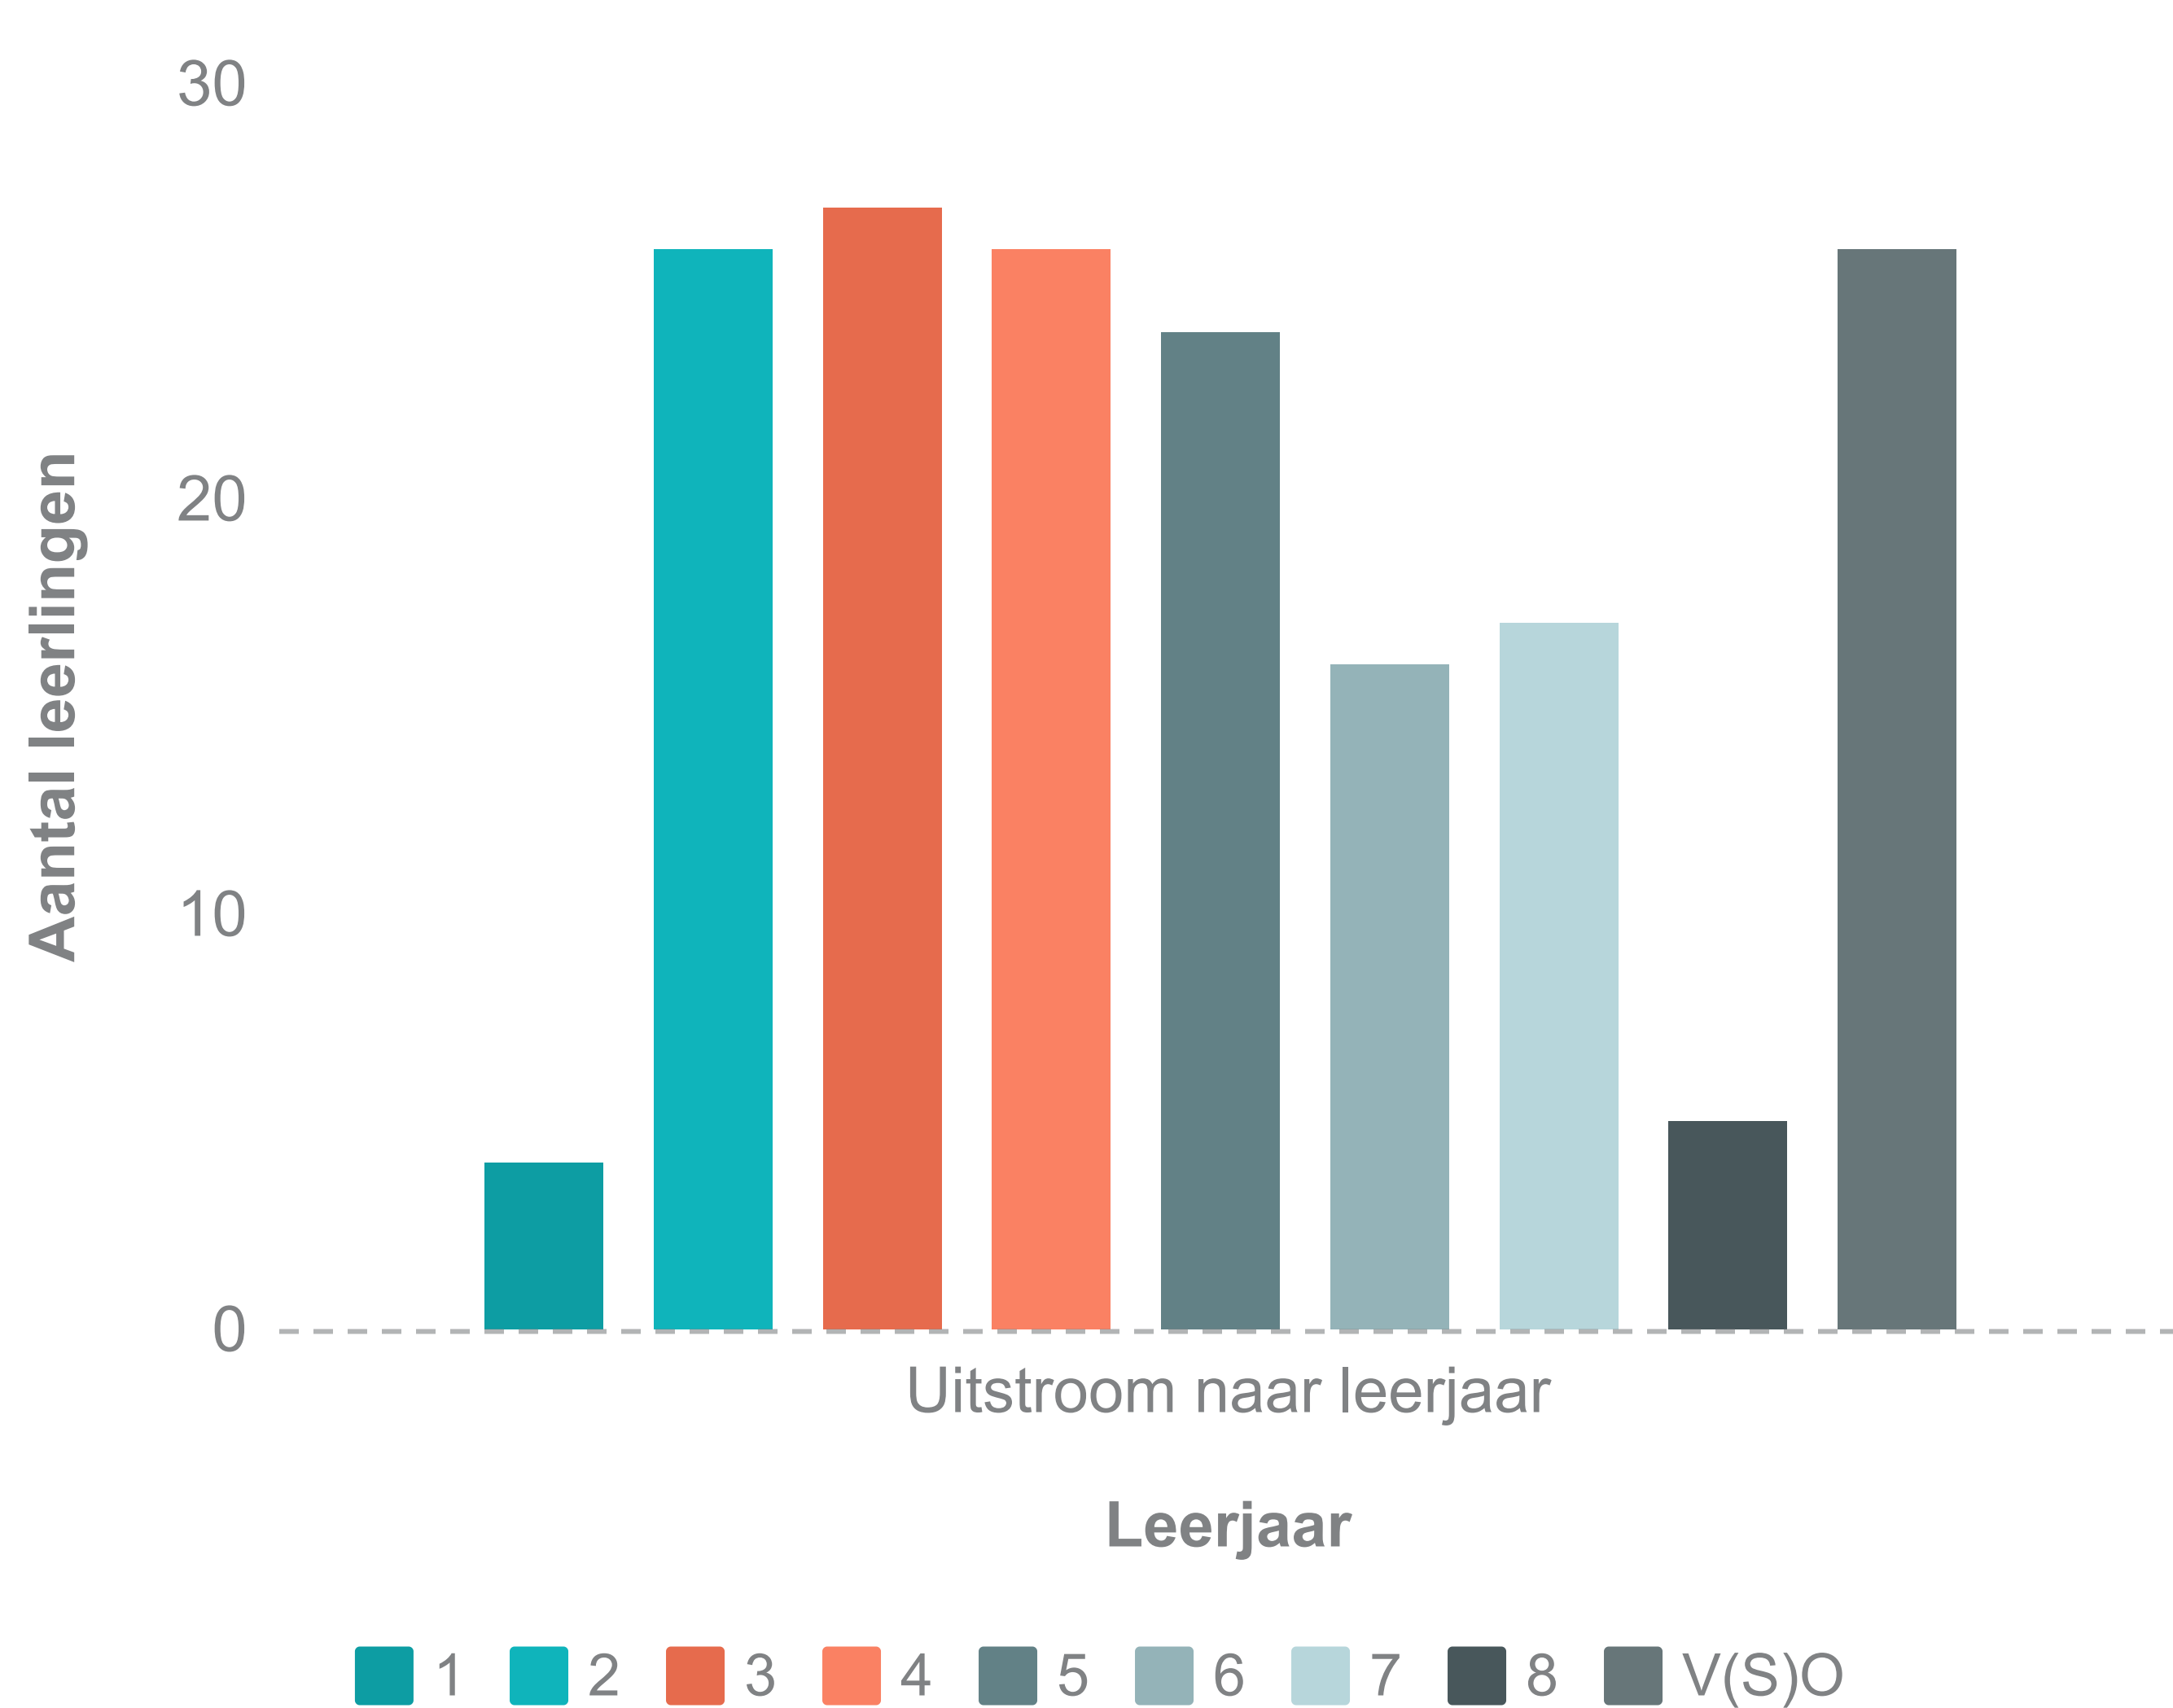

Uitstroom juli 2019

#171

Gemiddelde
verblijfsduur:
1,1 jaar
(13 maanden)

Land van herkomst

46 landen

Versnelling
#15
9%

Verlenging
#21
12%

51 doublures
8 dubbele
doublures

Niveau uitstroom voortgezet onderwijs